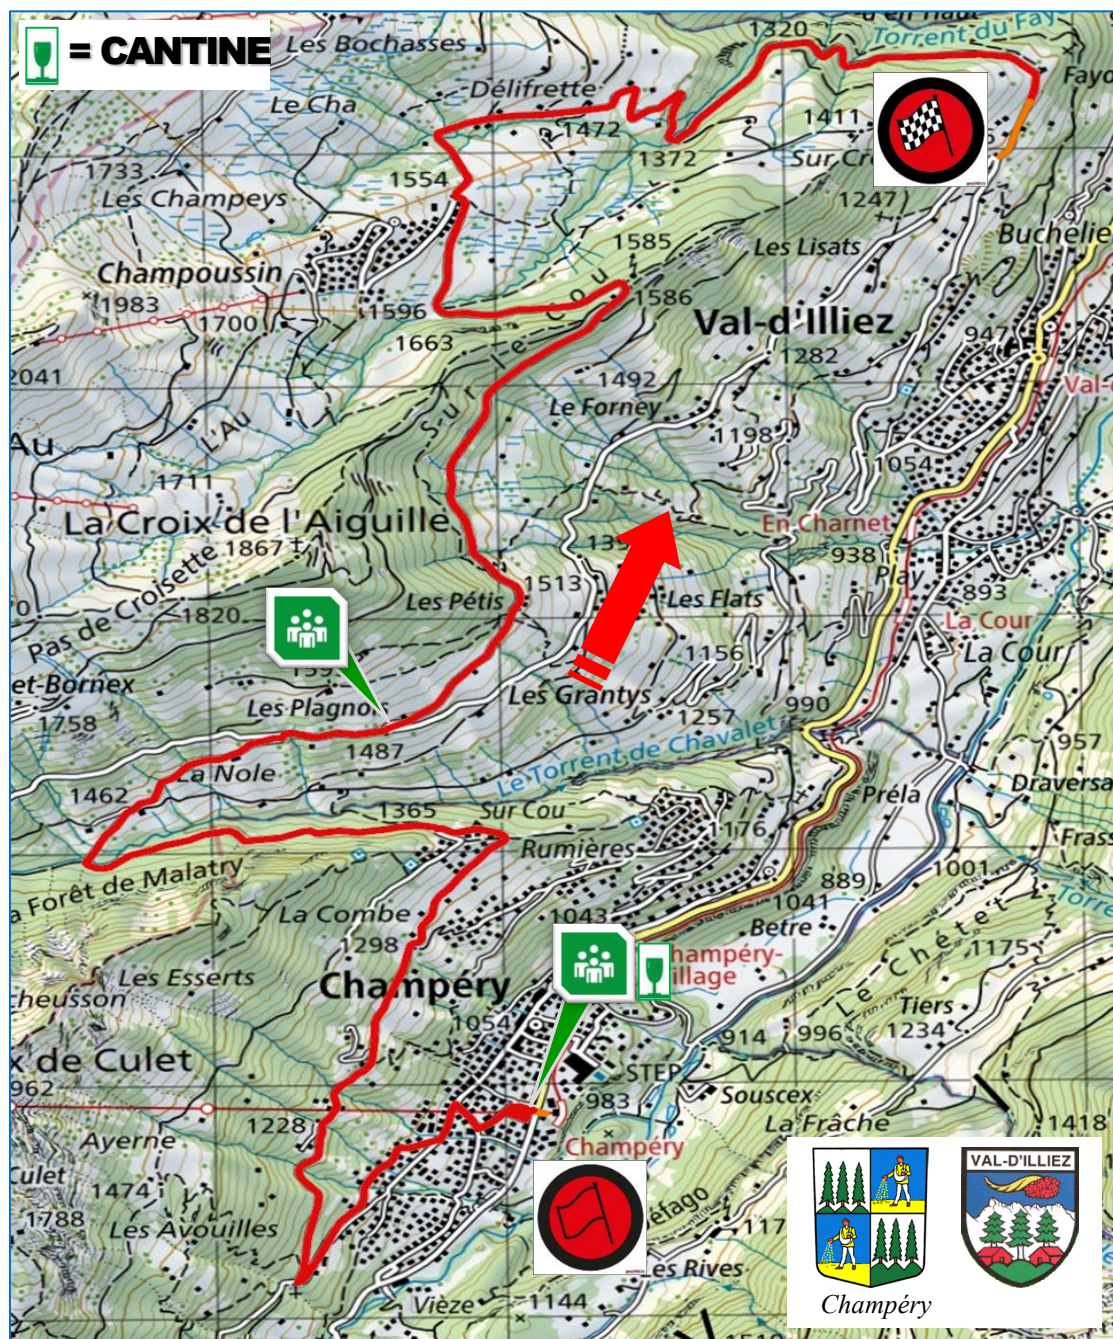

Spéciale "Pirelli"

ES11 - 14 PORTES DU SOLEIL

13.750 km

Fermeture de route : ES11 09h40 – 14h05

ES14 14h30 – 18h30

Première voiture : ES11 11h10 – ES14 16h02

Chef d'épreuve : Sébastien ROUGE

Adjoints : Morgane DA SILVA FERREIRA, Alexandre TRIPET, Line SEOANE,
Isabelle MULLER, Frédéric REBORD

Accès public :

DES LA FERMETURE DE ROUTE, L'ACCES AU PARCOURS PAR LES ZONES DE DEPART OU D'ARRIVEE EST INTERDIT AU PUBLIC.

CONSEIL SECURITE : IL N'EST PAS NECESSAIRE DE SE TENIR AU BORD DE LA ROUTE POUR PRENDRE DE BELLES PHOTOS. CE COMPORTEMENT EST TRES DANGEREUX ET MET EN DANGER VOTRE VIE ET CELLE DES EQUIPAGES !