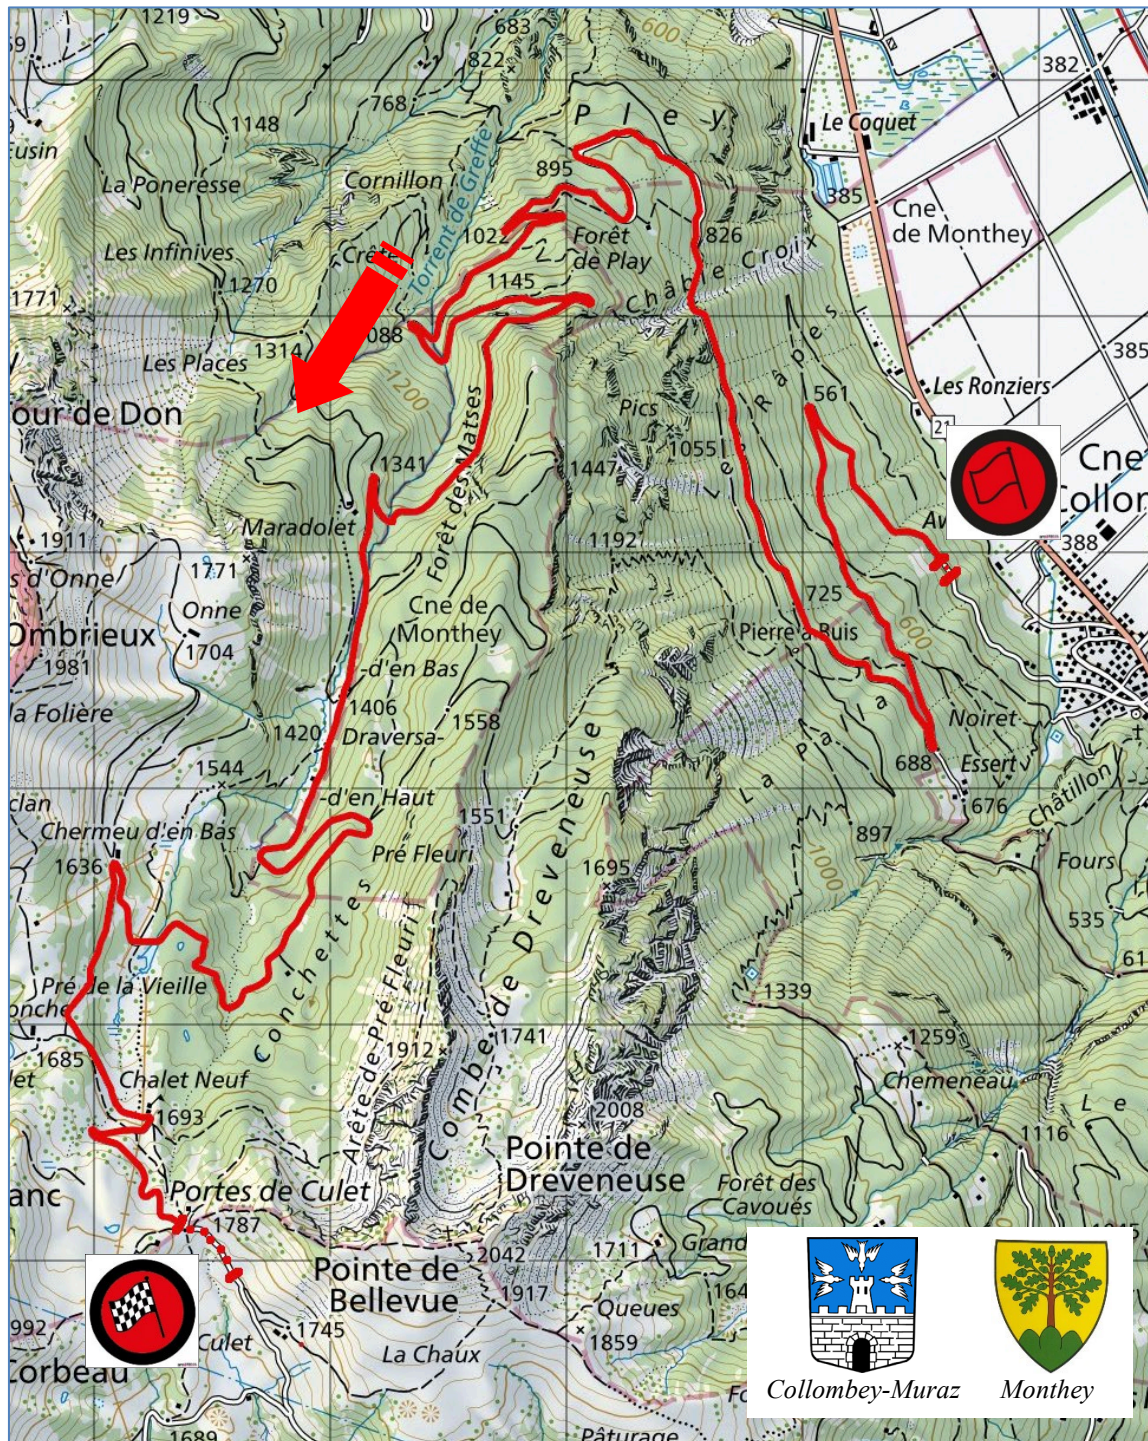

Spéciale "Valais"

ES10 - 13 COLLOMBEY-MURAZ

18.010 km

Fermeture de route : 08h30 – 17h30

Première voiture : ES10 10h00 – ES13 14h52

Cheffe d'épreuve : Mélanie METRAILLER

Adjoints : Damien TRUITARD, Marc JAQUET, Laurent TEILLARD, Dominique LANI

DES LA FERMETURE DE ROUTE, L'ACCES AU PARCOURS PAR LES ZONES DE DEPART OU D'ARRIVEE EST INTERDIT AU PUBLIC.

CONSEIL SECURITE : EN SPORT AUTOMOBILE, L'ACCIDENT IMPENSABLE VOUS GUETTE ! SOYEZ VIGILANTS ET NE TOURNEZ PAS LE DOS A LA COURSE.